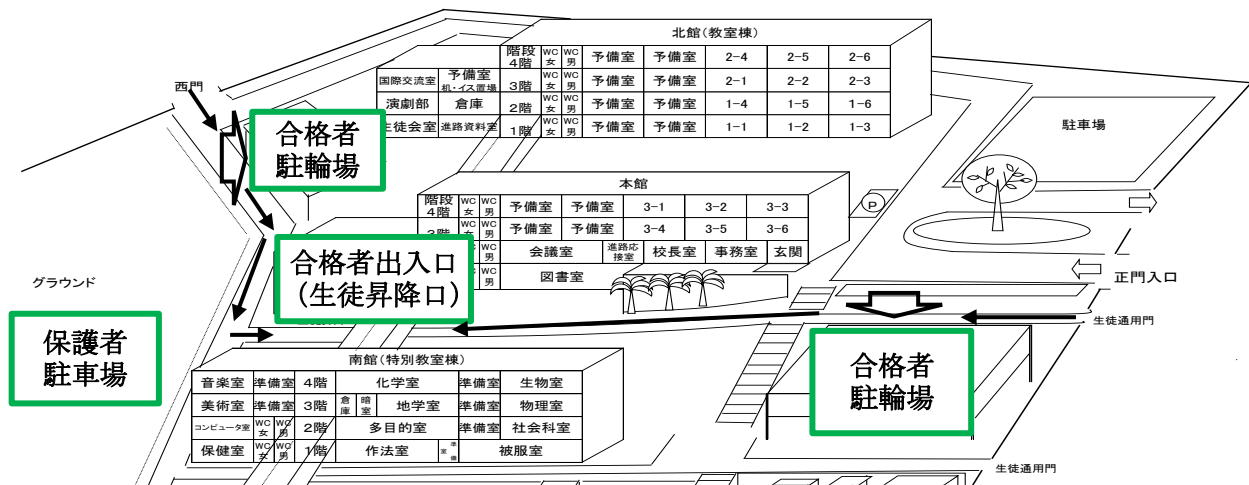

令和6年度 入学者選抜 合格者登校日の期日について

愛知県立大府東高等学校

1 合格者登校日【3月22日(金)】

合格者は9時10分集合、15時00分終了予定です。保護者は12時40分来校、15時00分終了予定です。詳細は、学校HP内の「3月22日(金)合格者登校日について」で確認してください。
 [3月8日までに掲載いたします]

2 校内案内図

3 その他

合格者登校日の保護者駐車場については、校内グラウンド(晴天時)、もしくはゴルフクラブ大樹(雨天時)を予定しております。晴天時、雨天時の判断は、当日の朝8時頃に学校HPでお伝えいたします。ご確認ください。